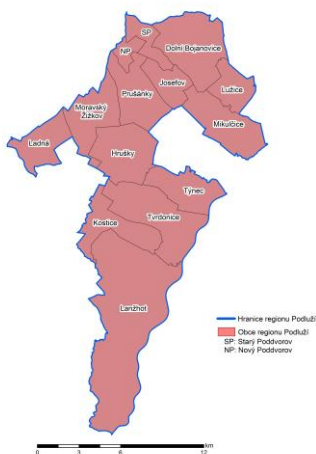

DOTAZNÍK PRO OBYVATELE DOBROVOLNÉHO SVAZKU OBCÍ REGIONU PODLUŽÍ

Mapa území dobrovolného svazku obcí
Regionu Podluží:

Vážení spoluobčané,

dobrovolný svazek obcí (DSO) Region Podluží zpracovává Strategii rozvoje Regionu Podluží 2020 – 2026. Při zpracování Strategie uvítáme vaše názory a náměty, které pomohou Strategii lépe připravit.

K získání vašich názorů je připraven dotazník pro obyvatele Regionu Podluží starší 15 let. Dotazník je možné vyplnit jak v papírové, tak i elektronické verzi, která je k dispozici na webu Regionu Podluží www.podluzi.cz a www stránkách jednotlivých obcí. Tištěný dotazník lze získat také na obecním úřadě. Papírovou verzi dotazníku odevzdávejte na obecním úřadě ve své obci. **Ukončení dotazníkového šetření je dne 25.9.2019.**